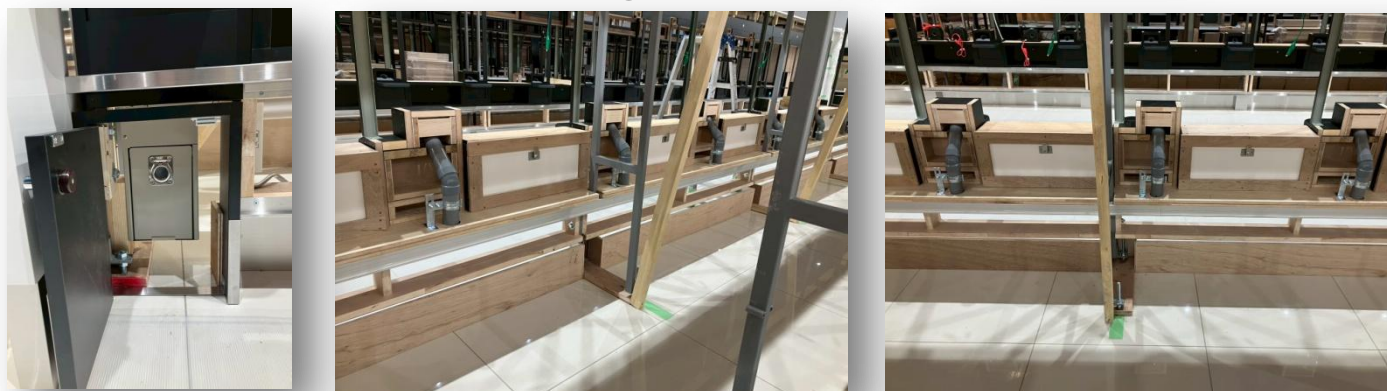

膳板無しに対応！

スマート島対応型
加熱式たばこ回収機

裏表島1本回収可能！

スマート島対応型加熱式たばこ回収機

膳板カウンターが無くても大丈夫！灰皿は間柱に設置

TYPE① 裏表1本回収

TYPE② 各島1本回収

スマート島対応型加熱式たばこ回収機は島業者様との設計・工期の打合せが必要です。
R島にも対応可能です。