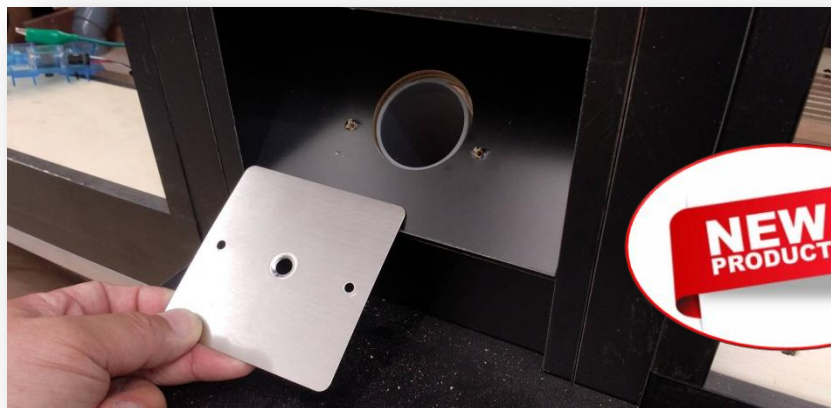

膳板無しに対応！

スマート島対応型
加熱式たばこ回収機

裏表島1本回収可能！

スマート島対応型加熱式たばこ回収機

膳板カウンターが無くても大丈夫！灰皿は間柱に設置

TYPE① 裏表1本回収

TYPE② 各島1本回収

スマート島対応型加熱式たばこ回収機は島業者様との設計・工期の打合せが必要です。
R島にも対応可能です。