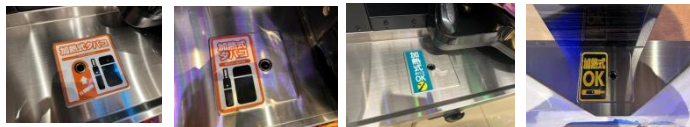

### スクリー式吸殻回収機なら

ほとんど復旧可能です。

モーター、スクリー羽根部、回収タンク、ジョイント部、電装部などの点検

搬送部内の清掃はこれで↓

スクリーアロマクリーナー

洗剤含侵メラミンスポンジを灰皿に投入するだけで

スクリーが擦りながら洗浄  
爽やかなグレープフルーツの香り

### 加熱式灰皿

まず既存の灰皿塞ぎプレートを外し、きれいに清掃の上、加熱式灰皿に入れ替えます。

各ステッカーデザイン承ります。

ステッカー：水に強いPP加工

スマート島  
対応

膳板無し・単体島にも対応致します（島業者様と打合せ要）

新型加熱式たばこ回収機開発中 **Coming Soon**

お問い合わせ先