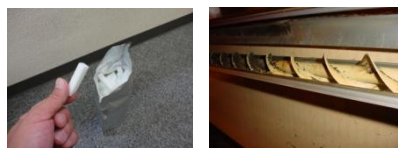

### スクリー式吸殻回収機なら

ほとんど復旧可能です。

モーター、スクリー羽根部、回収タンク、ジョイント部、電装部などの点検

搬送部内の清掃はこれで↓

スクリーアロマクリーナー

洗剤含侵メラミンスポンジを灰皿に投入するだけで

スクリーが擦りながら洗浄  
爽やかなグレープフルーツの香り

### 加熱式灰皿

まず既存の灰皿塞ぎプレートを外し、きれいに清掃の上、加熱式灰皿に入れ替えます。

各ステッカーデザイン承ります。

ステッカー：水に強いPP加工

スマート島  
対応

膳板無し・単体島にも対応致します（島業者様と打合せ要）

新型加熱式たばこ回収機開発中 **Coming Soon**

お問い合わせ先