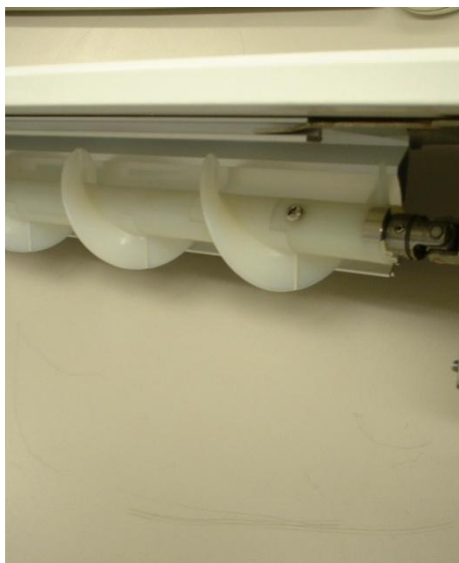

加熱式たばこ回収機

新設はもちろん復旧やメンテナンスもお任せ下さい